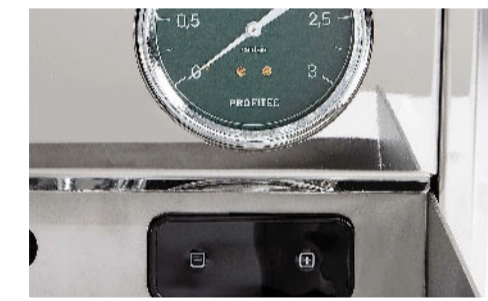

Die neue Pro 800 wartet mit praktischen Kippventilen für Dampf und Heißwasser auf, deren Griffe wie auch der Griff des Handhebels und der Siebträger aus dem edlen Holz des amerikanischen Nussbaums handgefertigt wurden.

Während sich das große, piniengrüne Manometer, ein weiters optisches Highlight, perfekt in das klassische Design einfügt, verbirgt sich das PID-Display dezent hinter der Wasserauffangschale.

Die über die massive Brühgruppe ausgeübte Preinfusion sowie der besondere Druckverlauf garantieren optimale Espresso.

< TECHNISCHE DATEN

- Dippersystem (Einkreiser)
- Massive Handhebelbrühgruppe (7,8 kg)
- Handgefertigte Griffe des Handhebels, der Kippventile und der Siebträger aus amerikanischen Nussbaum
- Praktische Kipphebelventile zur Dampf- und Heißwasserentnahme
- Großer, piniengrüner Kesseldruckmanometer
- PID-Display zur Programmierung des Temperaturwertes
- Programmierbarer ECO-Modus
- Umschaltbar von Wassertank auf Festwasseranschluss
- Anschluss an den Wasserabfluss möglich
- Vibrationspumpe dient ausschließlich der Kesselbefüllung bei Wassertankbetrieb
- Bei Festwasserbetrieb ist die Pumpe deaktiviert
- Kupferkessel mit ca. 3,5 l Volumen
- Wassertank mit ca. 2,8 l Volumen
- Wasserauffangschale mit ca. 1,25 l Fassungsvermögen
- Hochwertige Dampf- und Heißwasserrohre
- Große abnehmbare Tassenablage
- Leistungen (230 V): 1600 W
- Gewicht 35,5 kg
- Abmessung (BxTxH):
339 x 505 x 492 mm ohne Siebträger
339 x 593 x 740 mm mit Siebträger und aufgestelltem Handhebel