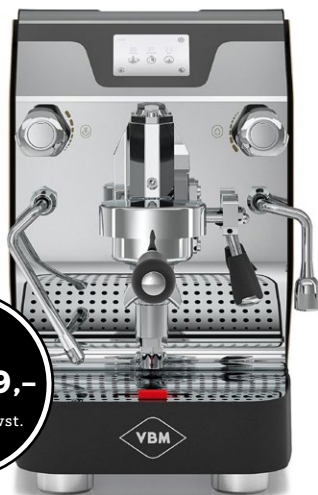

VBM

NEW DOMOBAR SUPER DIGITAL

* gilt nur bei privater Nutzung

UVP
€ 2.529,-
inkl. 19% MwSt.

- **Dual-Boiler-Maschine mit E-61 Brühgruppe**
- 0,5 l Kaffeeessel und 2 l Service-Boiler
- **1,7 l Wassertank oder Festwasseranschluss**
- digitale Steuerung über 3,5" TFT Touch Display
- **Druckprofile**
- Standby Funktion
- **Warnung bei minimalem Wasserstand im Tank**
- Warnanzeige bei voller Abtropfschale (spülmaschinengeeignet)
- **austauschbare Side Panels in versch. Farben**

NEW DOMOBAR SUPER DIGITAL

* gilt nur bei privater Nutzung

Basis-Informationen:

Dual-Boiler- Maschine mit patentierter VBM E-61 Brühgruppe in neuem Gewand. Elektronische Steuerung über TFT Touch Display 0,5 l Kaffeekegel und 2 l Service-Boiler, 1,7 l Wassertank oder Festwasseranschluss, No Burn Dampfzange, Standby Funktion, Druckprofile für Extraktion

Beschreibung:

Die neue VBM Domobar Super Digital verbindet bewährte E-61 Technik mit modernem Design und neuen technischen Features. Die Maschine wird über einen TFT Touch Display

gesteuert. Die Temperatur sowohl für die Kaffeezubereitung als auch den Dampf, wird elektronisch gesteuert. Eine Standby Funktion spart Strom, eine Warnanzeige signalisiert Wassermangel im Tank und ein Schwimmer warnt vor einer zu vollen Abtropfschale. Die Kaffee-Extraktion wird über bis zu zehn Druckprofile exakt gesteuert. Mit den austauschbaren Side Panels in verschiedenen Farben, kann man seine Maschine individuell gestalten. Die VBM Super Digital ist das neue TopTool für den Homebarista mit professionellem Anspruch und wird nur noch übertrumpft von der VBM Domobar Super Electronic.

Leistung
600 + 1200 W

Breite
250 mm

Tiefe
470 mm

Höhe
420 mm

Gewicht
33 kg

Tank
1,7 l